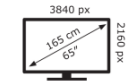

Spezifikationen

Artikel Maße	1481 x 895 x 101 (mm)
Lünettenbreite	3.5 mm
HD-Typ	4K Ultra HD
Betrachtungswinkel	H: 178° / V: 178°
Schirm diagonale	65 "
Bildschirmhelligkeit	500 cd/m²
Kontrastverhältnis typisch / dynamisch	5000 / - (:1 / :1)
Reaktionszeit	8 ms
Anzahl der Farben	1.073 billion colours
Anzeigeauflösung / Bildwiederholfrequenz	3840 x 2160 / 60 (px / fps)
OPS-Steckplatz	Ja
Lüfterlos	Ja
Automatische Helligkeitseinstellung	Ja
Montageschnittstelle	400x400, M8
Zubehör Montageschnittstelle	100x100
Power / Sleep / Standby	350 / 20 / 0.5 (W)
Haltbarkeit / Lebensdauer	24/7 / 50000 (Stunden)
Eingangsanschlüsse	USB-C, Ethernet, DisplayPort 1.2, HDMI 2.0 (3x), USB-B 3.0 (4x), USB-A 3.0 (3x), IR extender, RS232, USB-A 2.0, video conferencing unit connector, smartbar connector
Ausgangsanschlüsse	HDMI 2.0, Audio-out, SPDIF audio-out, Ethernet
Touch-Bedienung	Stylus, Finger, Handfläche
Anzahl Berührungspunkte	20
Packungsinhalt	Netzkabel, USB-Touch-Kabel 1,8 m, USB-C-Kabel 1,8m, Fernbedienung, Taststift, USB-Stick, Kurzanleitung
Unterstütztes Betriebssystem	Windows 7 and up, MAC OSX 10.10 and up, ChromeOS, Mac OS 11
Graphics	Mali G51 MP2
CPU	ARM Cortex A73x2, ARM Cortex A53x2
Interner Speicher	DDR4 / 3 (Gb)
Festplattenspeicher	eMMC / 32 (Gb)