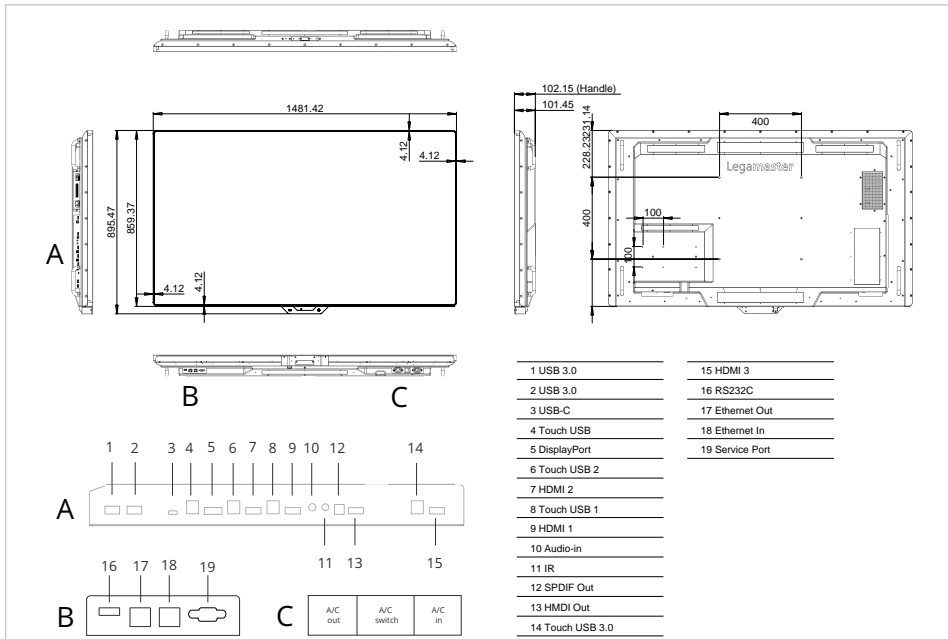

Empfohlenes Zubehör

- SUPREME smartbar SB-1 (Art.No. 7-804111)
- SUPREME conference camera CC-1 (Art.No. 7-804121)

Art.No. **7-804100-65EU**

GTIN **8713797099127**

178 kWh/1000h

Spezifikationen

Artikel Maße	1481 x 895 x 101 (mm)
Lünettenbreite	3.5 mm
HD-Typ	4K Ultra HD
Betrachtungswinkel	H: 178° / V: 178°
Schirm diagonale	65 "
Bildschirmhelligkeit	500 cd/m ²
Kontrastverhältnis typisch / dynamisch	5000 / - (:1 / :1)
Reaktionszeit	8 ms
Anzahl der Farben	1.073 billion colours
Anzeigeauflösung / Bildwiederholfrequenz	3840 x 2160 / 60 (px / fps)
OPS-Steckplatz	Ja
Lüfterlos	Ja
Automatische Helligkeitseinstellung	Ja
Montageschnittstelle	400x400, M8
Zubehör Montageschnittstelle	100x100
Power / Sleep / Standby	350 / 20 / 0.5 (W)
Haltbarkeit / Lebensdauer	24/7 / 50000 (Stunden)
Eingangsanschlüsse	USB-C, Ethernet, DisplayPort 1.2, HDMI 2.0 (3x), USB-B 3.0 (4x), USB-A 3.0 (3x), IR extender, RS232, USB-A 2.0, video conferencing unit connector, smartbar connector
Ausgangsanschlüsse	HDMI 2.0, Audio-out, SPDIF audio-out, Ethernet
Touch-Bedienung	Stylus, Finger, Handfläche
Anzahl Berührungspunkte	20
Packungsinhalt	Netzkabel, USB-Touch-Kabel 1,8 m, USB-C-Kabel 1,8m, Fernbedienung, Taststift, USB-Stick, Kurzanleitung
Unterstütztes Betriebssystem	Windows 7 and up, MAC OSX 10.10 and up, ChromeOS, Mac OS 11
Graphics	Mali G51 MP2
CPU	ARM Cortex A73x2, ARM Cortex A53x2
Interner Speicher	DDR4 / 3 (Gb)
Festplattenspeicher	eMMC / 32 (Gb)